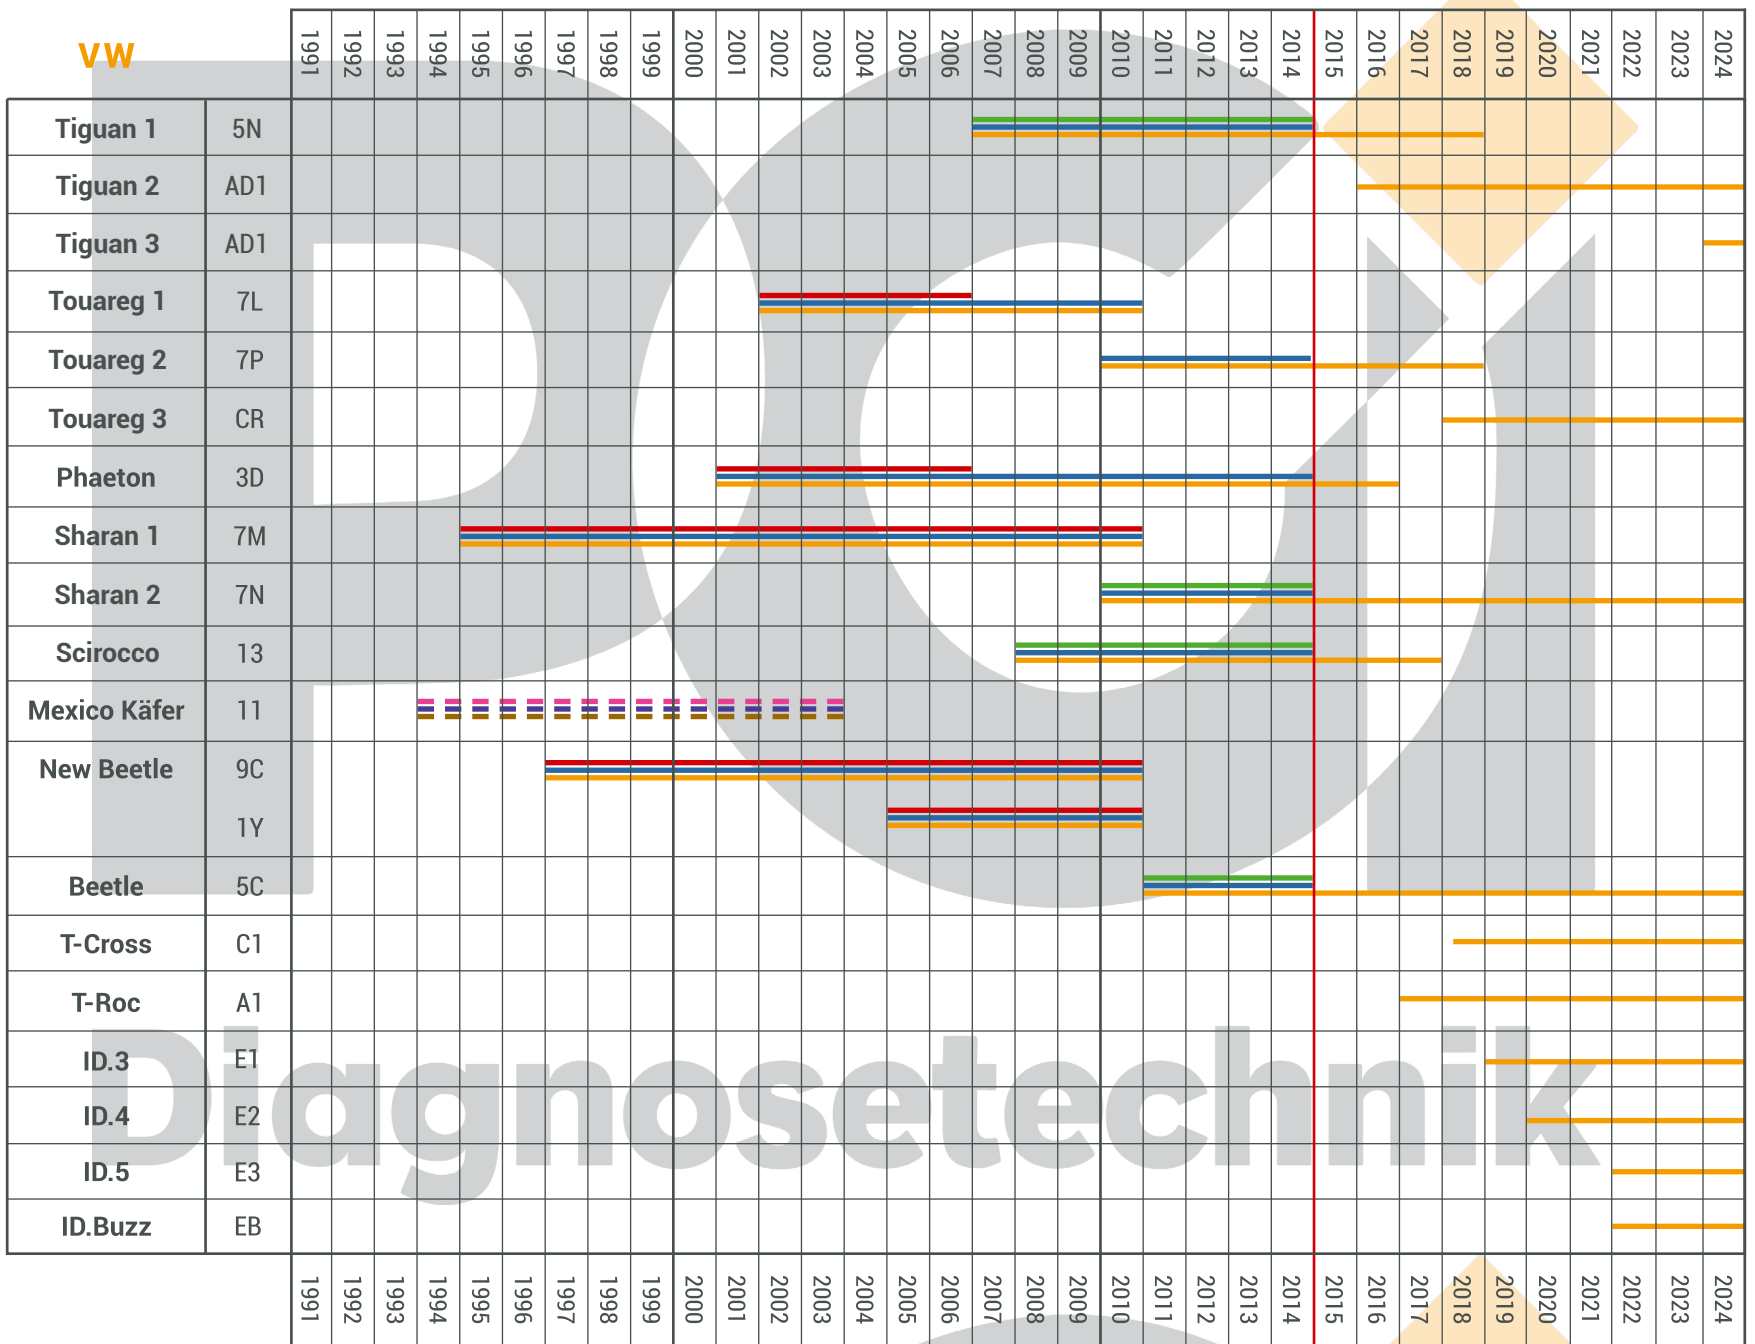

VW

HEX-V2 & HEX-NET

HEX-V2 & HEX-NET mit 2x2 Adapter

HEX-V2 & HEX-NET mit Mexico Adapter

HEX+CAN-USB

HEX+CAN-USB mit 2x2 Adapter

HEX+CAN-USB mit Mexico Adapter

Micro-CAN

HEX-USB

HEX-USB mit 2x2 Adapter

HEX-USB mit Mexico Adapter