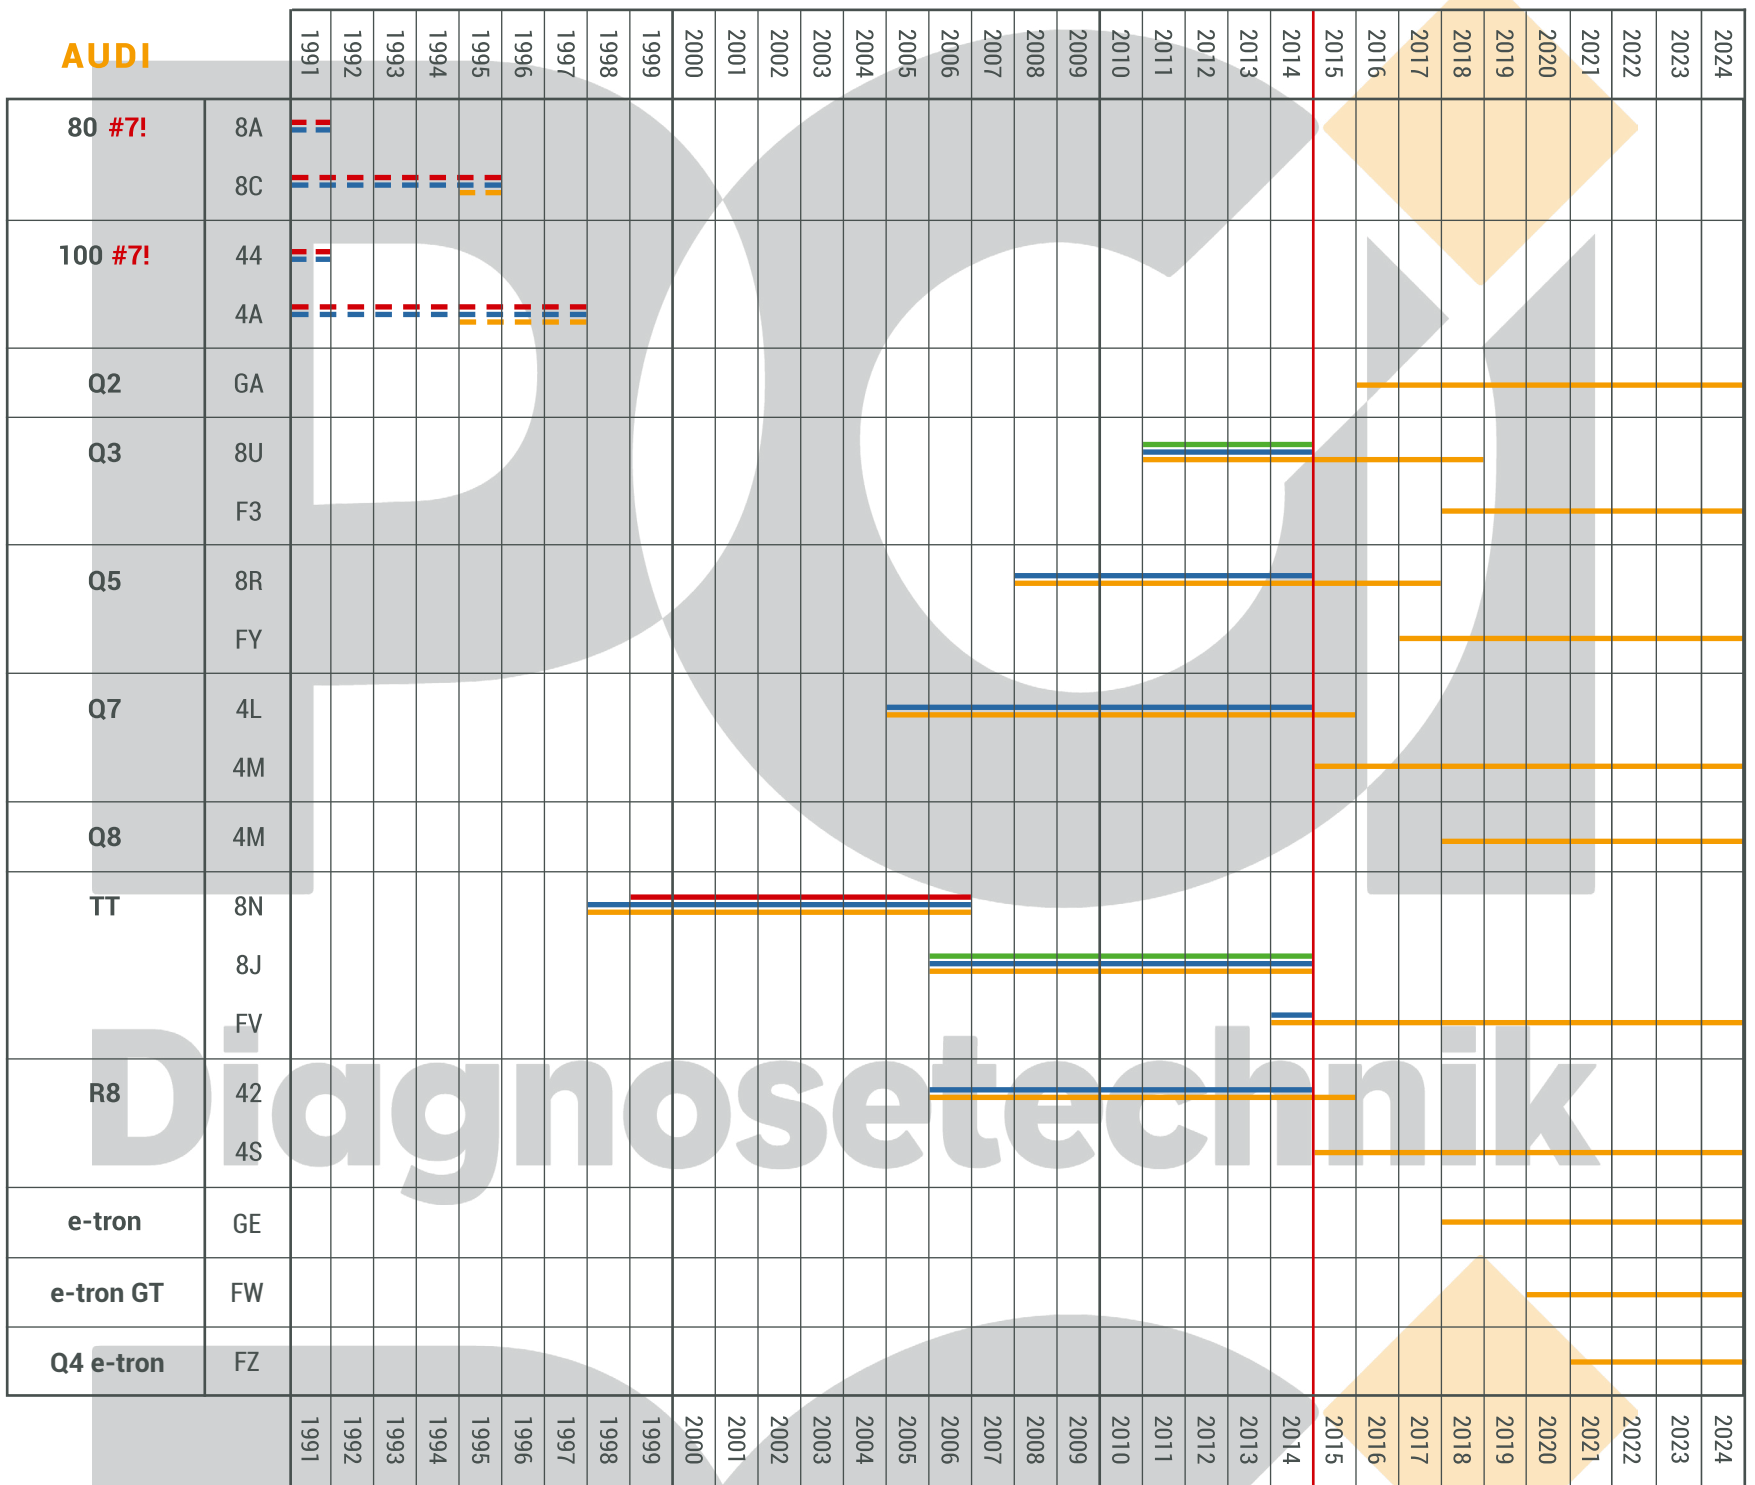

AUDI

HEX-V2 & HEX-NET

HEX-V2 & HEX-NET mit 2x2 Adapter

HEX+CAN-USB

HEX+CAN-USB mit 2x2 Adapter

Micro-CAN

HEX-USB

HEX-USB mit 2x2 Adapter