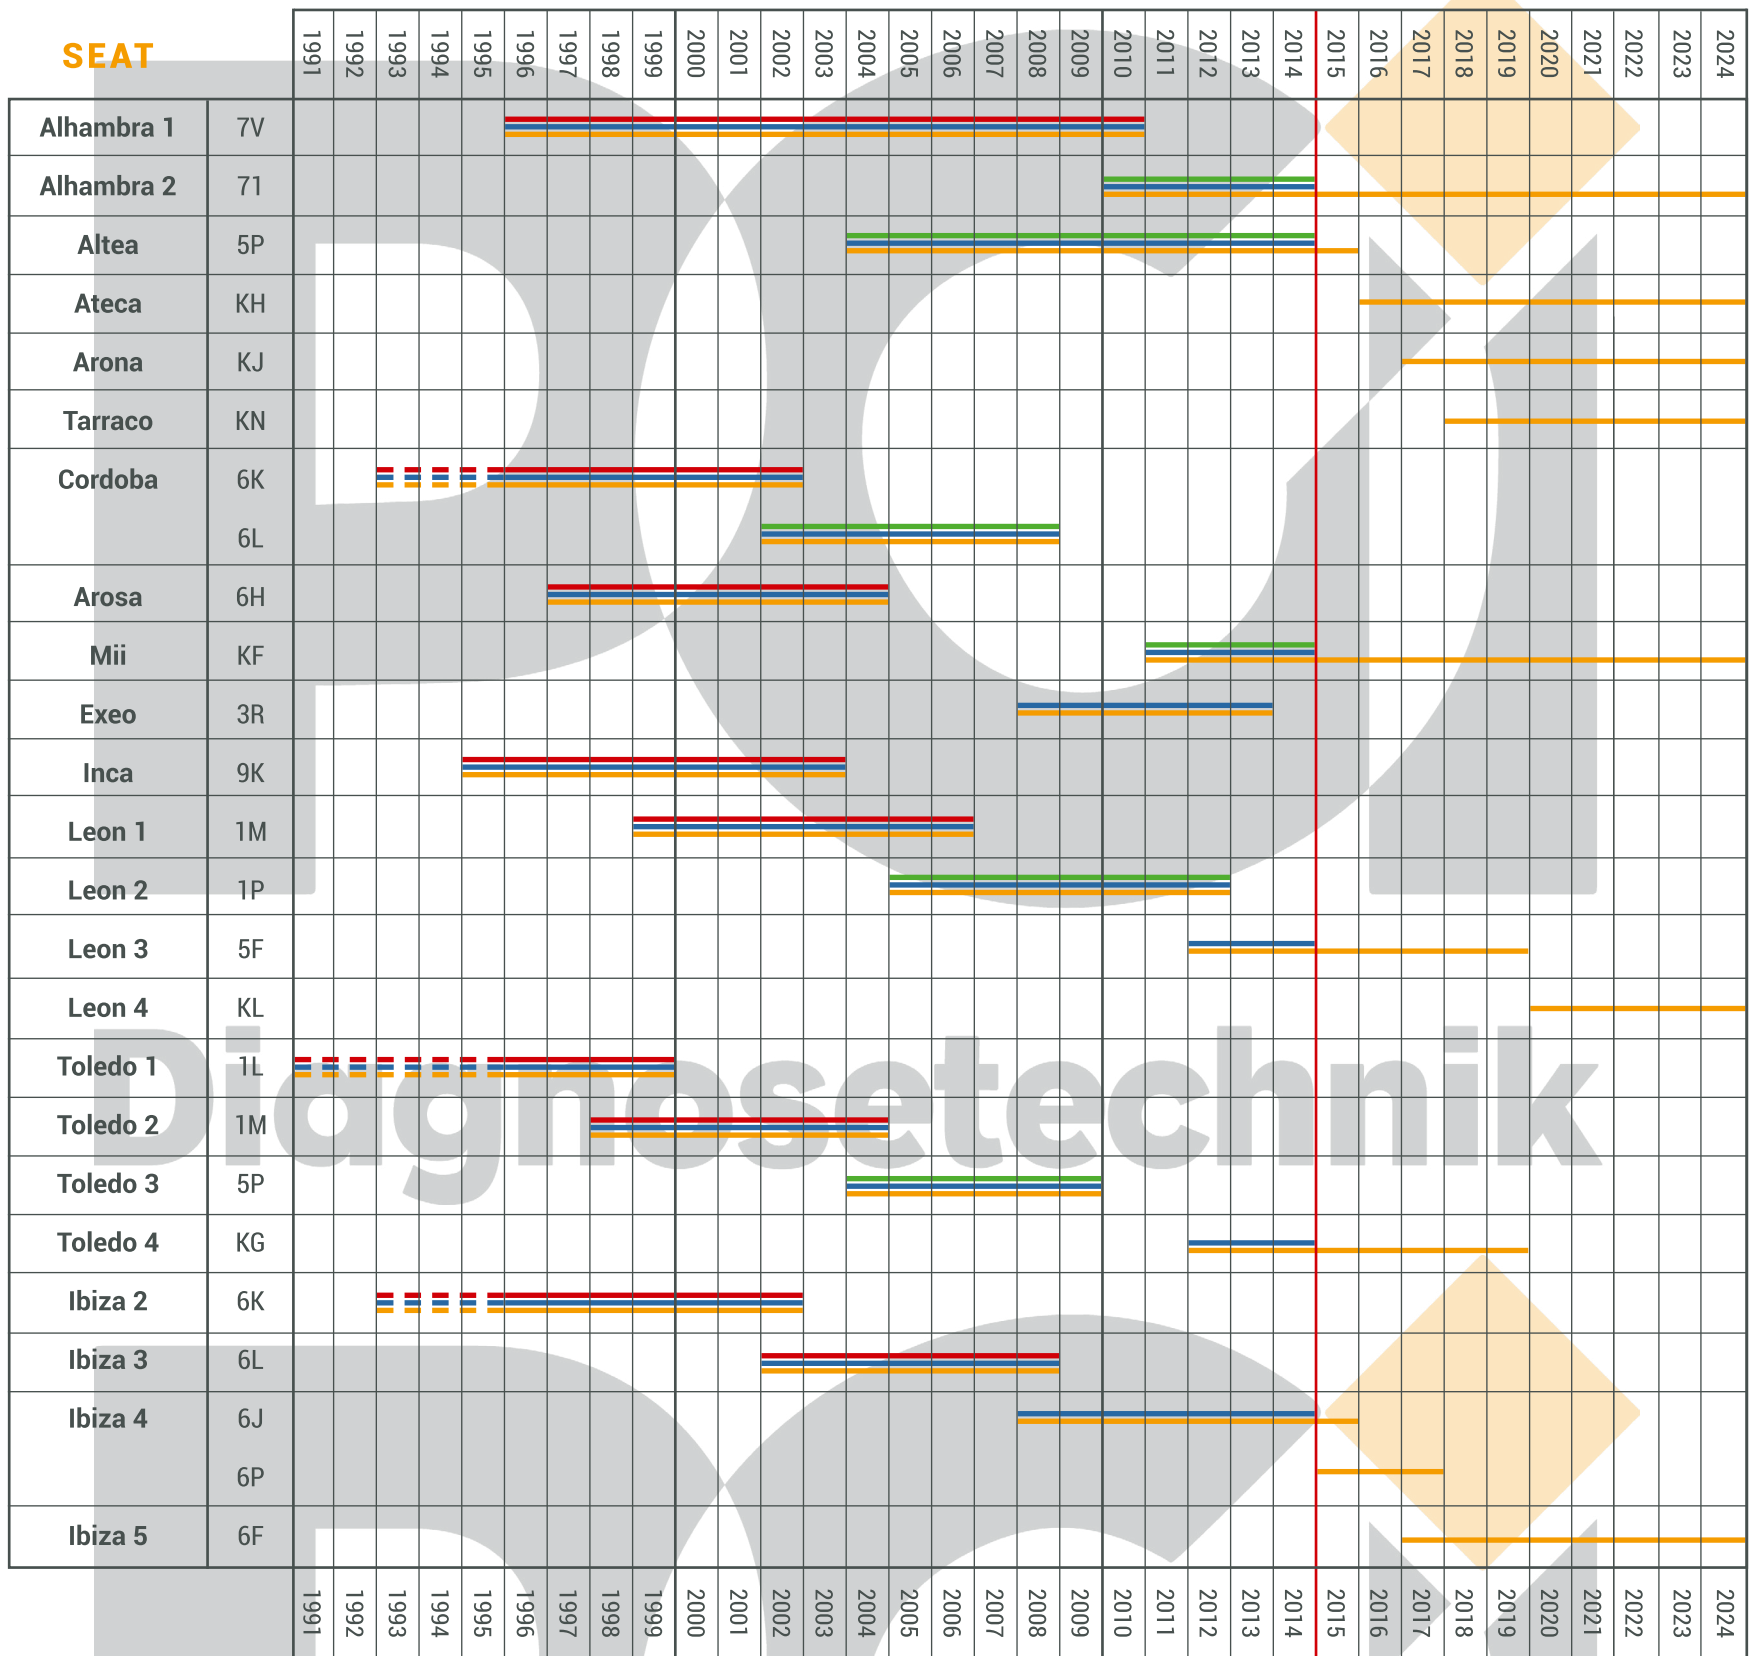

VCDS Fahrzeugliste (VAG-COM Diagnose System)

Diese Liste basiert auf Fahrzeugmodellen und den dazugehörigen Karosserievarianten.
Die Karosserievariante Ihres Fahrzeuges können Sie meist über die 7. und 8. Stelle der Fahrgestellnummer ermitteln.
Sollten Sie Probleme bei der Ermittlung der Karosserievariante haben, können Sie sich gerne an uns wenden.

HEX-V2 & HEX-NET mit 2x2 Adapter

HEX+CAN-USB

HEX+CAN-USB mit 2x2 Adapter

Micro-CAN

HEX-USB

HEX-USB mit 2x2 Adapter

SEAT

HEX-V2 & HEX-NET