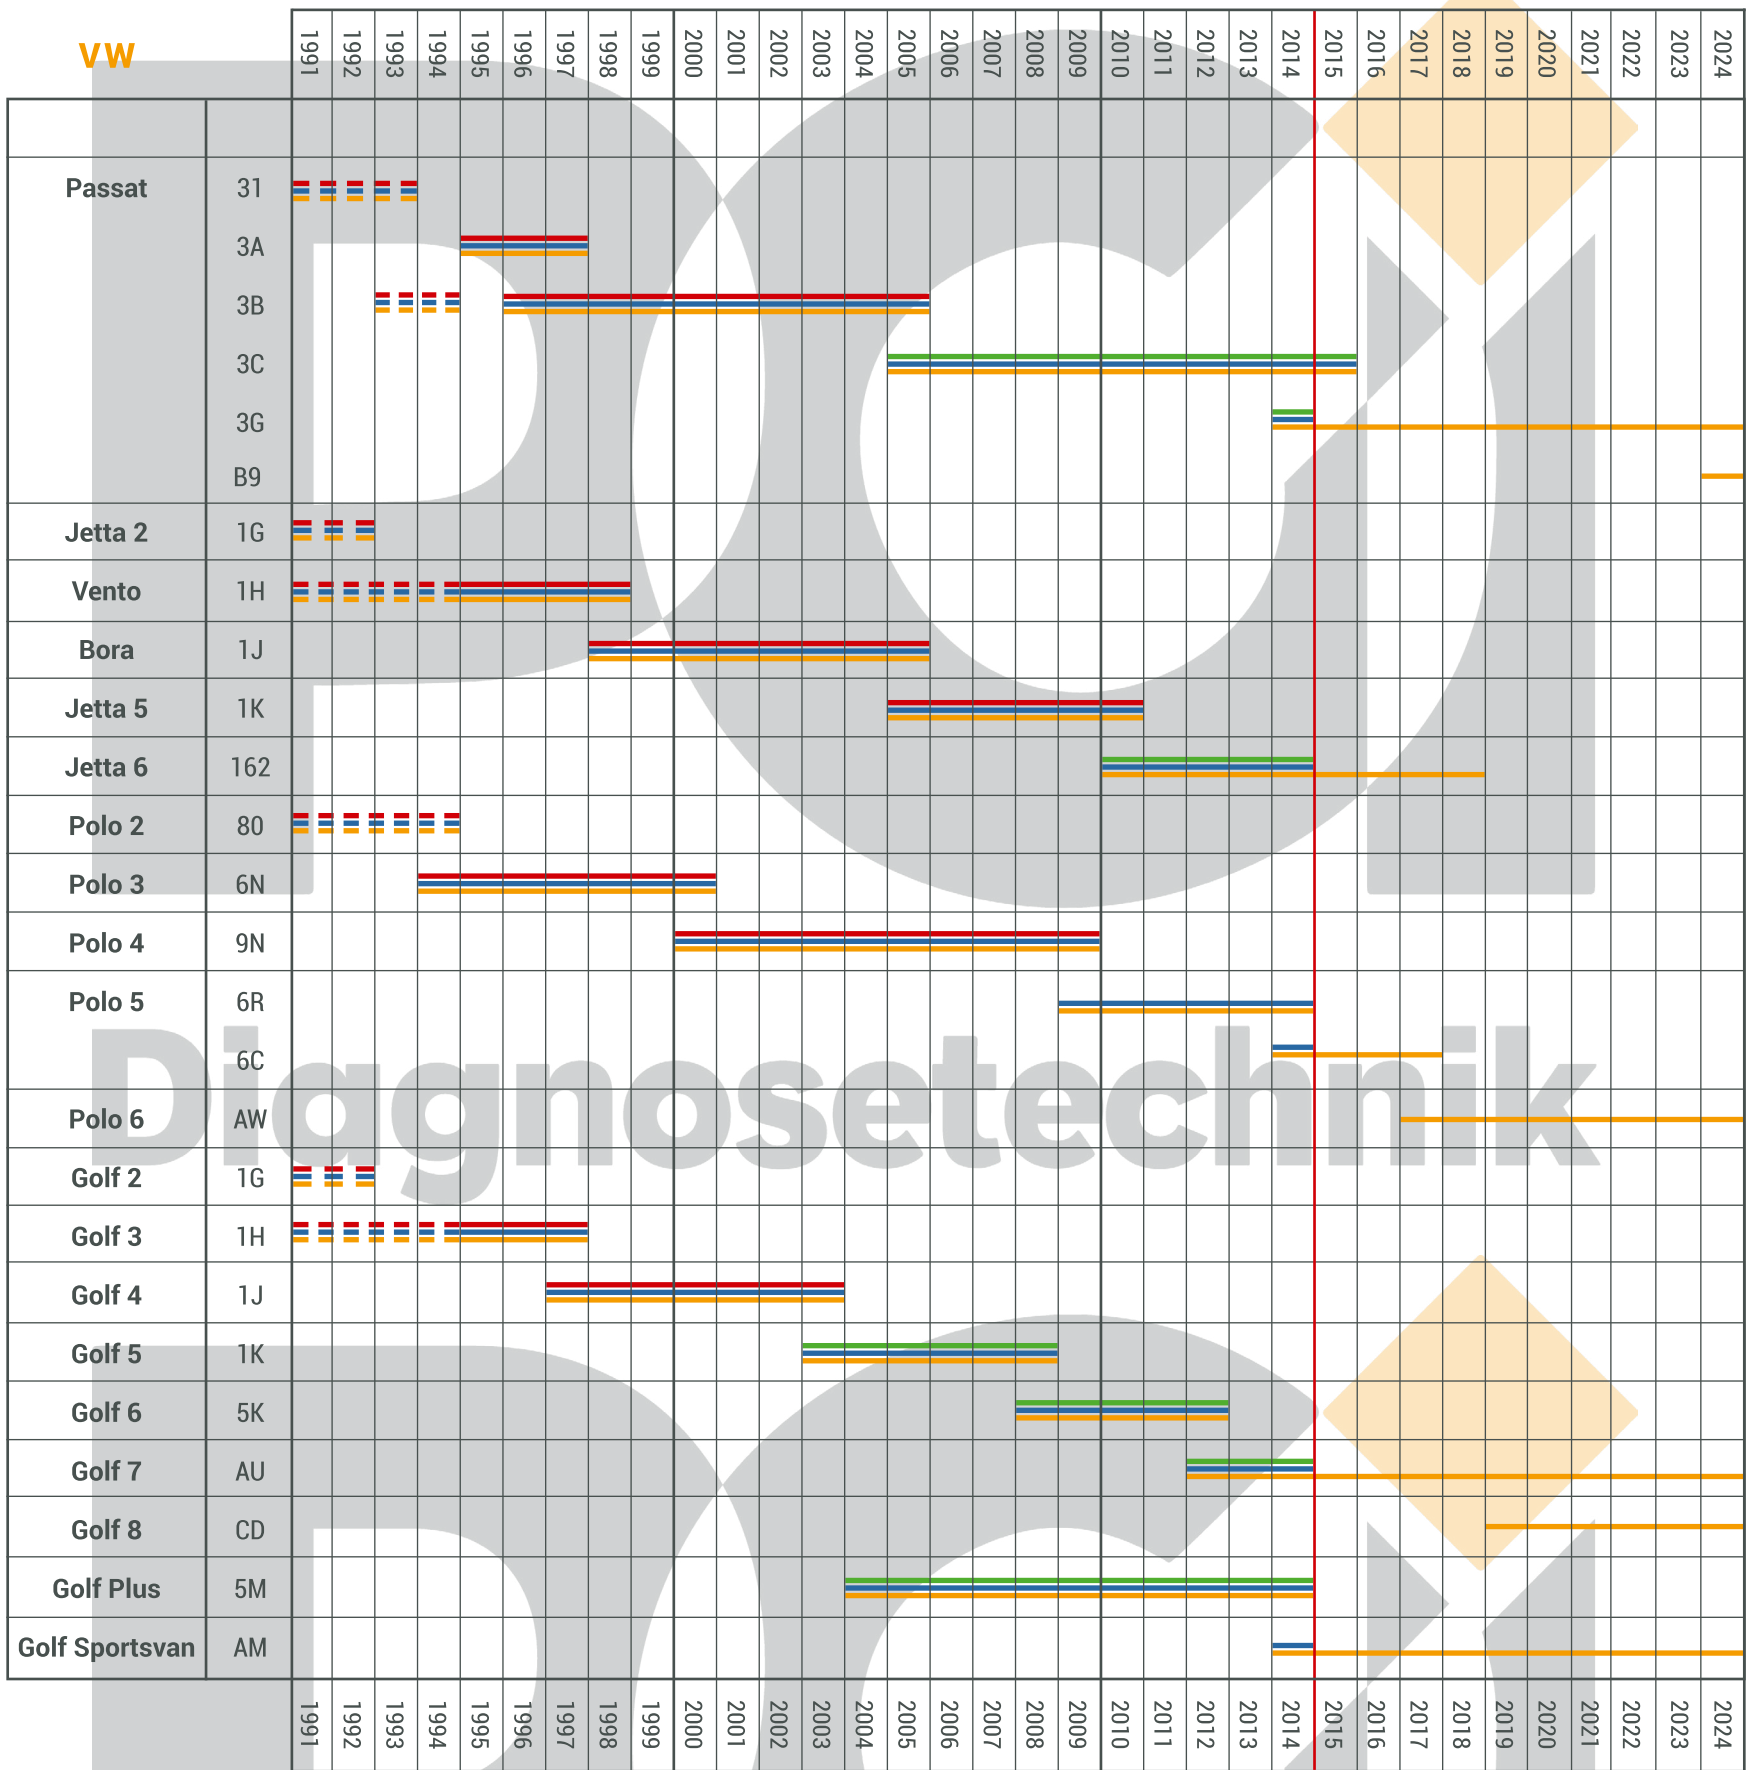

VW

HEX-V2 & HEX-NET

HEX-V2 & HEX-NET mit 2x2 Adapter

HEX-V2 & HEX-NET mit Mexico Adapter

HEX+CAN-USB

HEX+CAN-USB mit 2x2 Adapter

HEX+CAN-USB mit Mexico Adapter

Micro-CAN

HEX-USB

HEX-USB mit 2x2 Adapter

HEX-USB mit Mexico Adapter