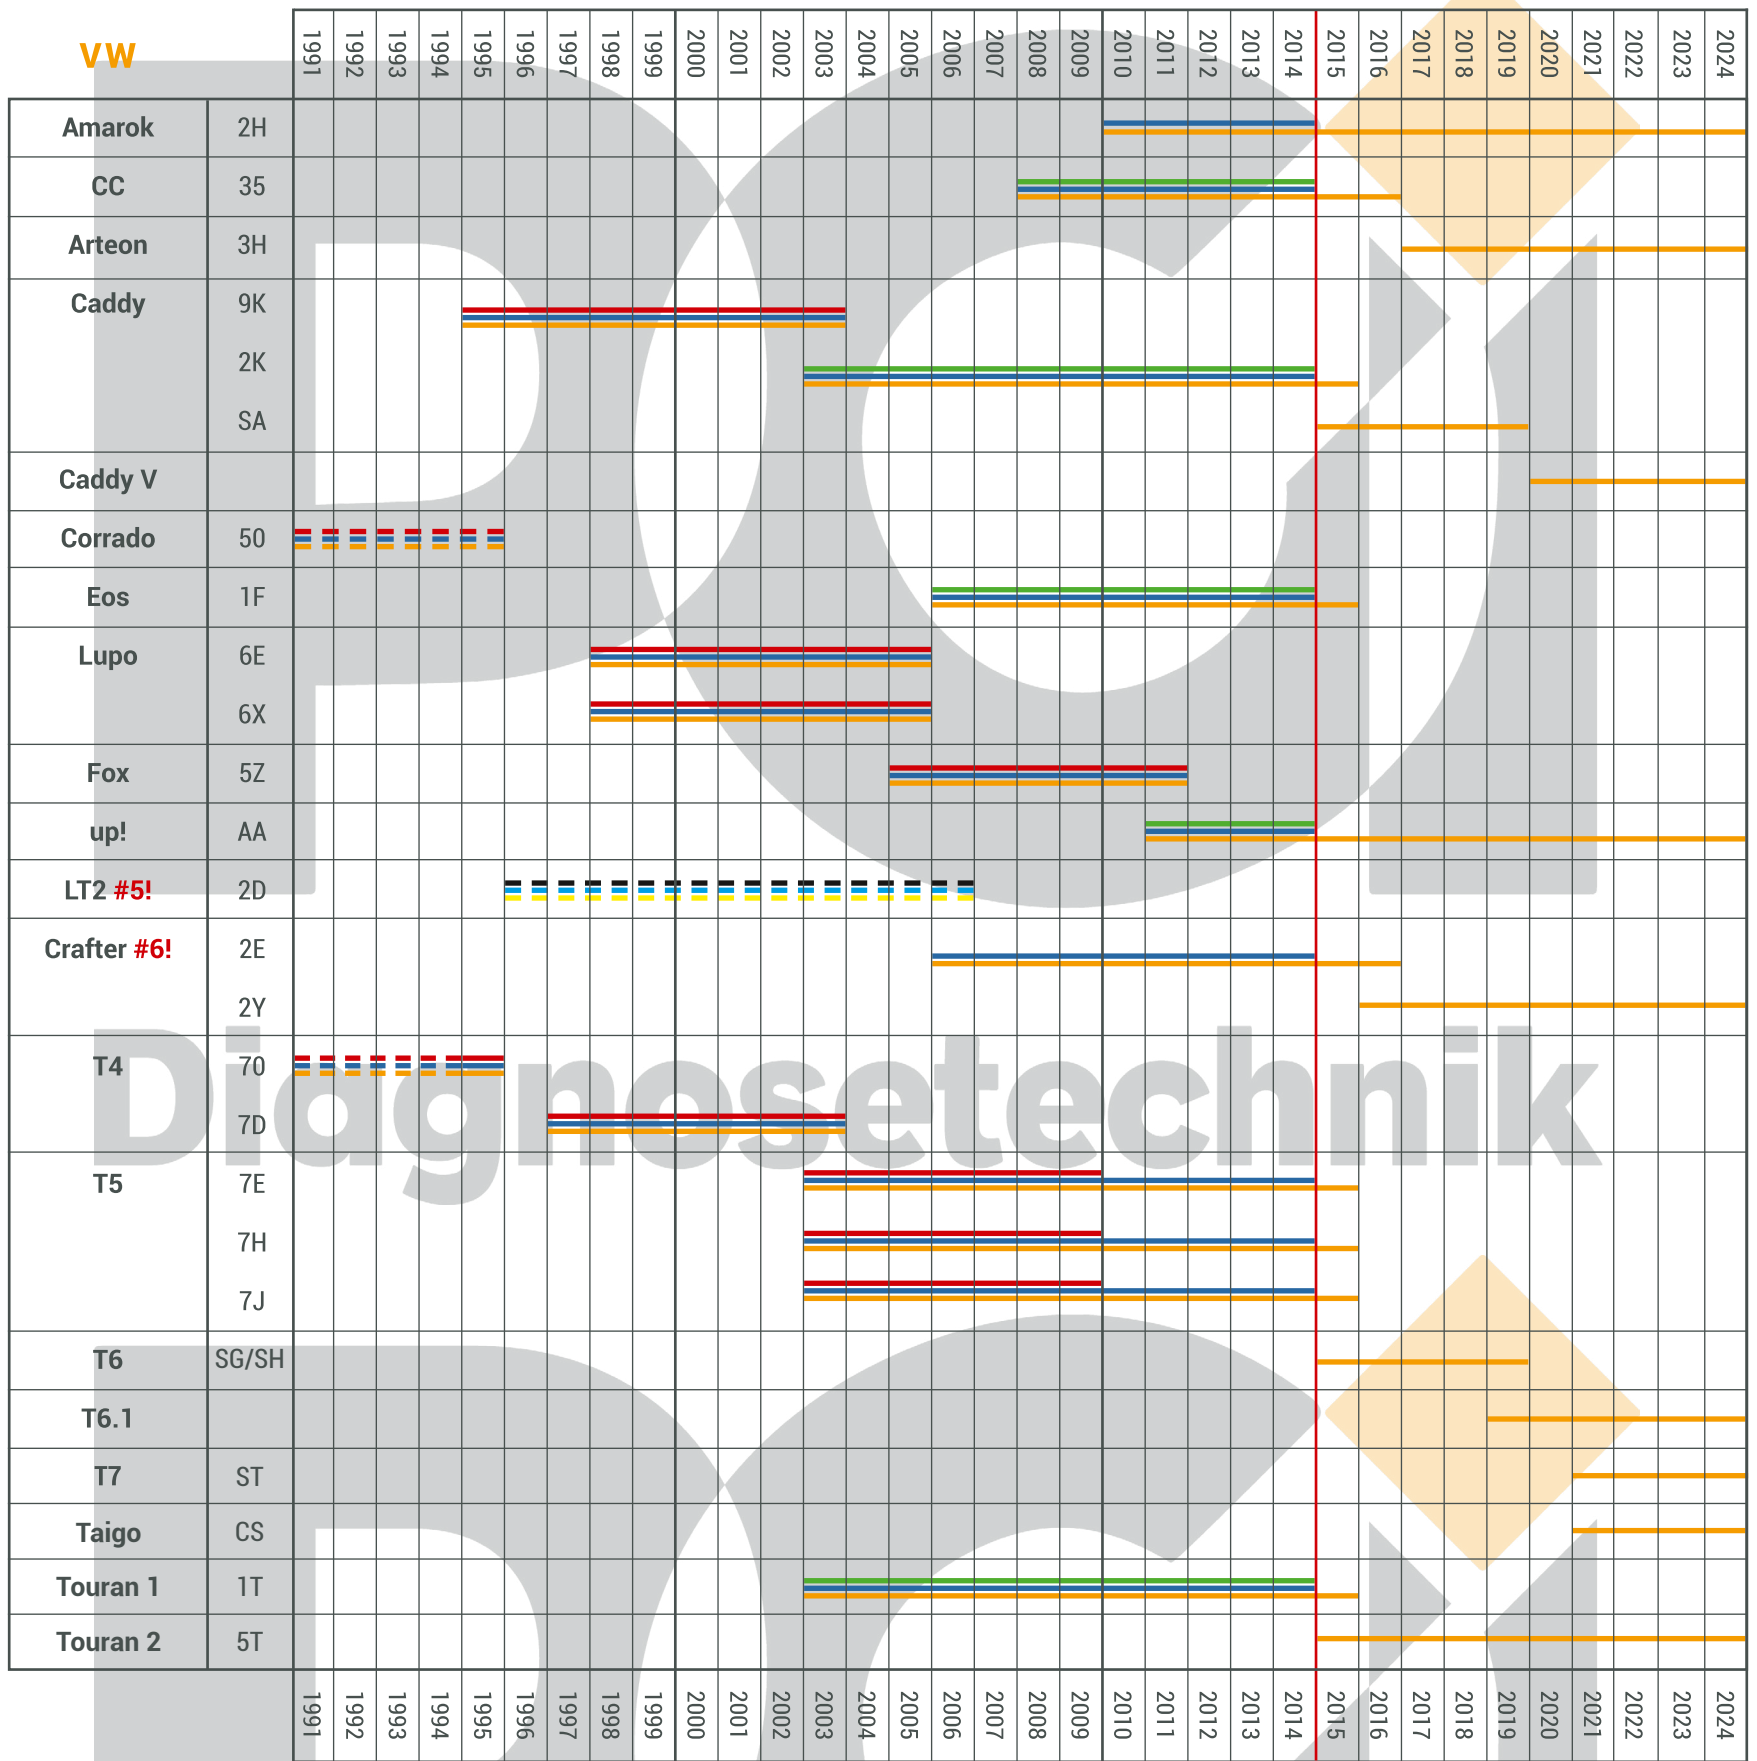

VW

HEX-V2 & HEX-NET

HEX-V2 & HEX-NET mit 2x2 Adapter

HEX-V2 & HEX-NET mit LT Adapter

HEX+CAN-USB

HEX+CAN-USB mit 2x2 Adapter

HEX+CAN-USB mit LT Adapter

Micro-CAN

HEX-USB

HEX-USB mit 2x2 Adapter

HEX-USB mit LT Adapter